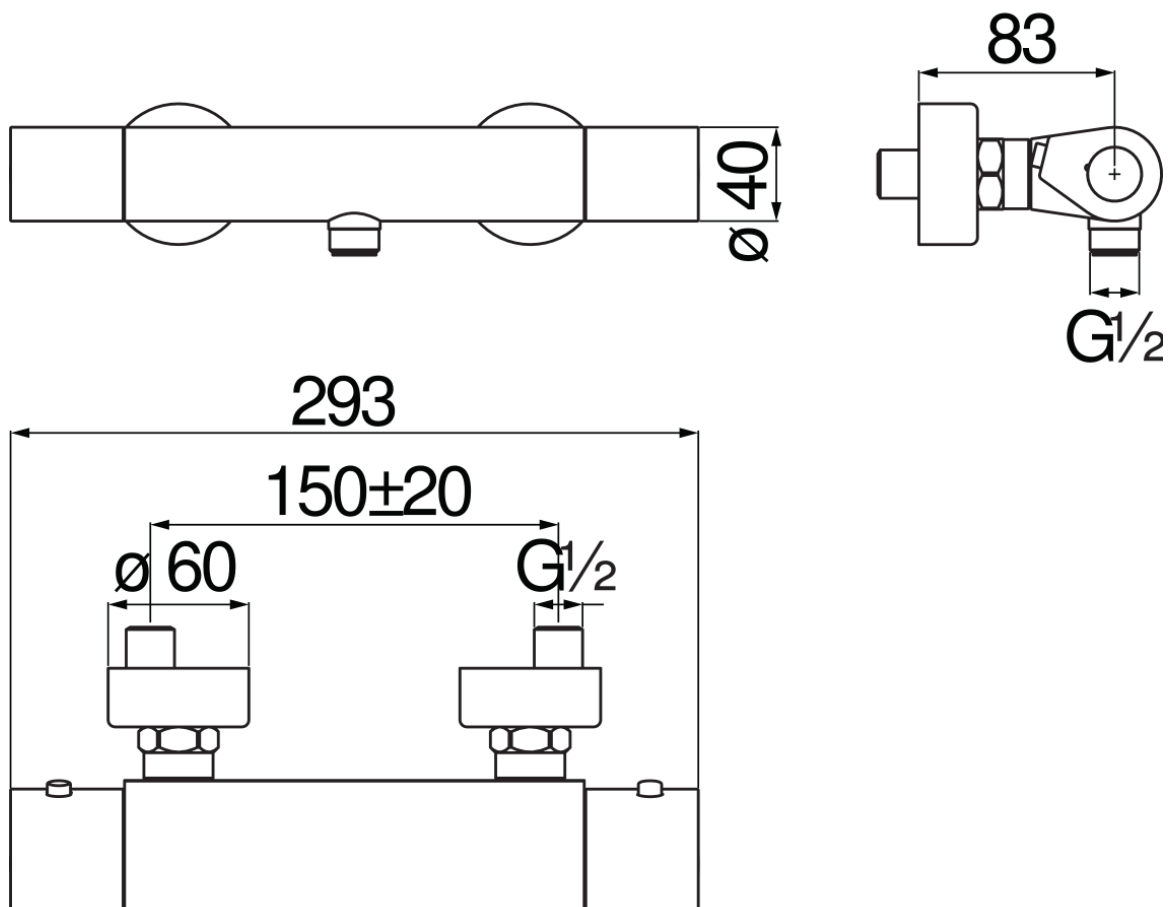

SPECIFICHE

Termostatico esterno

Velvet black

Blocco di sicurezza 38° C

Valvoline antiritorno

Uscita ø 1/2"

Filtri di ricambio cartuccia inclusi nella confezione

Imballo: 32 x 16,5 x 7 cm / 0,003696 m³ / 2,5 kg

DIAGRAMMA DI PORTATA: ACQUA CALDA/FREDDA

DIAGRAMMA DI PORTATA: ACQUA MISCELATA