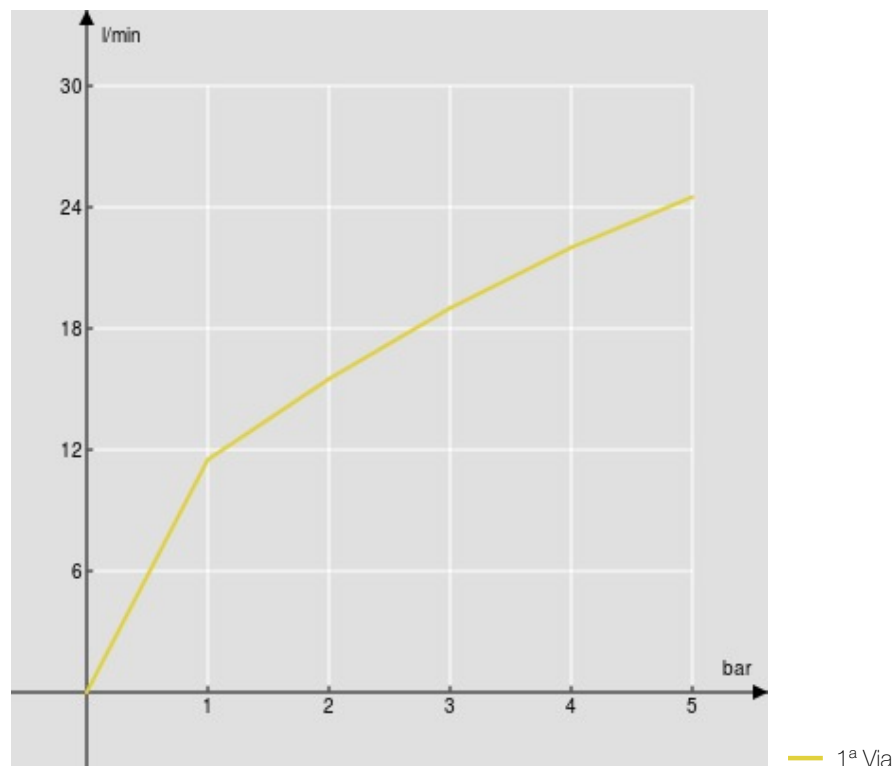

SPECIFICHE

Termostatico esterno

Velvet black

Blocco di sicurezza 38° C

Valvoline antiritorno

Uscita ø 1/2"

Filtri di ricambio cartuccia inclusi nella confezione

Imballo: 32 x 16,5 x 7 cm / 0,003696 m³ / 2,5 kg

DIAGRAMMA DI PORTATA: ACQUA CALDA/FREDDA

DIAGRAMMA DI PORTATA: ACQUA MISCELATA